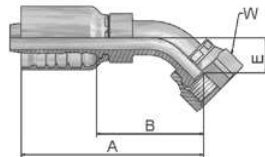

JC Female ORFS Swivel – Straight Short

ISO 12151-1 – SWSA
SAE J516 – ORFS

Part Number	Hose I.D.				Thread UNF	A mm	B mm	H mm	W mm
	DN	Inch	Size	mm					
1JC77-8-8	12	1/2	-8	12,7	13/16x16	60	25	22	24
1JC77-10-8	12	1/2	-8	12,7	1x14	65	31	24	30
1JC77-12-8	12	1/2	-8	12,7	1 3/16x12	64	29	30	36
1JC77-10-10	16	5/8	-10	15,9	1x14	70	31	24	30
1JC77-12-10	16	5/8	-10	15,9	1 3/16x16	69	30	30	36
1JC77-10-12	19	3/4	-12	19,1	1x14	79	33	30	30
1JC77-12-12	19	3/4	-12	19,1	1 3/16x12	79	33	30	36
1JC77-16-12	19	3/4	-12	19,1	1 7/16x12	81	35,3	36	41
1JC77-12-16	25	1	-16	25,4	1 3/16x12	92	38	36	36
1JC77-16-16	25	1	-16	25,4	1 7/16x12	91	37,1	36	41
1JC77-20-16	25	1	-16	25,4	1 11/16x12	90	36	41	50
1JC77-20-20	31	1 1/4	-20	31,8	1 11/16x12	107	44	46	50
1JC77-24-24	38	1 1/2	-24	38,1	2x12	109	43	50	60
1JC77-32-32	51	2	-32	50,8	2 1/2x12	143	66	65	75

J7 Female ORFS – Swivel 45° Elbow

ISO 12151-1 – SWE 45°
SAE J516 – ORFS 45°

Part Number	Hose I.D.				Thread UNF	A mm	B mm	E mm	W mm
	DN	Inch	Size	mm					
1J777-8-8	12	1/2	-8	12,7	13/16x16	72,7	38	15	24
1J777-10-10	16	5/8	-10	15,9	1x14	86	47	16	30
1J777-12-10	16	5/8	-10	15,9	1 3/16x12	98	59	21	36
1J777-12-12	19	3/4	-12	19,1	1 3/16x12	111	65	21	36
1J777-16-12	19	3/4	-12	19,1	1 7/16x12	114	68	24	41
1J777-16-16	25	1	-16	25,4	1 7/16x12	133	79	24	41
1J777-20-20	31	1 1/4	-20	31,8	1 11/16x12	145	81	25	50
1J777-24-20	31	1 1/4	-20	31,8	2x12	148	84	27	60
1J777-24-24	38	1 1/2	-24	38,1	2x12	176	109	42	60