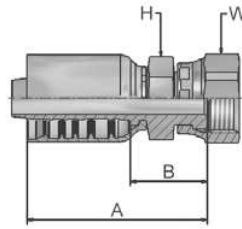

JC Female ORFS Swivel – Straight Short

ISO 12151-1 – SWSA
SAE J516 – ORFS

Part Number	Hose I.D.				Thread UNF	A mm	B mm	H mm	W mm
	DN	Inch	Size	mm					
1JC77-8-8	12	1/2	-8	12,7	13/16x16	60	25	22	24
1JC77-10-8	12	1/2	-8	12,7	1x14	65	31	24	30
1JC77-12-8	12	1/2	-8	12,7	1 3/16x12	64	29	30	36
1JC77-10-10	16	5/8	-10	15,9	1x14	70	31	24	30
1JC77-12-10	16	5/8	-10	15,9	1 3/16x16	69	30	30	36
1JC77-10-12	19	3/4	-12	19,1	1x14	79	33	30	30
1JC77-12-12	19	3/4	-12	19,1	1 3/16x12	79	33	30	36
1JC77-16-12	19	3/4	-12	19,1	1 7/16x12	81	35,3	36	41
1JC77-12-16	25	1	-16	25,4	1 3/16x12	92	38	36	36
1JC77-16-16	25	1	-16	25,4	1 7/16x12	91	37,1	36	41
1JC77-20-16	25	1	-16	25,4	1 11/16x12	90	36	41	50
1JC77-20-20	31	1 1/4	-20	31,8	1 11/16x12	107	44	46	50
1JC77-24-24	38	1 1/2	-24	38,1	2x12	109	43	50	60
1JC77-32-32	51	2	-32	50,8	2 1/2x12	143	66	65	75

J7 Female ORFS – Swivel 45° Elbow

ISO 12151-1 – SWE 45°
SAE J516 – ORFS 45°

Part Number	Hose I.D.				Thread UNF	A mm	B mm	E mm	W mm
	DN	Inch	Size	mm					
1J777-8-8	12	1/2	-8	12,7	13/16x16	72,7	38	15	24
1J777-10-10	16	5/8	-10	15,9	1x14	86	47	16	30
1J777-12-10	16	5/8	-10	15,9	1 3/16x12	98	59	21	36
1J777-12-12	19	3/4	-12	19,1	1 3/16x12	111	65	21	36
1J777-16-12	19	3/4	-12	19,1	1 7/16x12	114	68	24	41
1J777-16-16	25	1	-16	25,4	1 7/16x12	133	79	24	41
1J777-20-20	31	1 1/4	-20	31,8	1 11/16x12	145	81	25	50
1J777-24-20	31	1 1/4	-20	31,8	2x12	148	84	27	60
1J777-24-24	38	1 1/2	-24	38,1	2x12	176	109	42	60